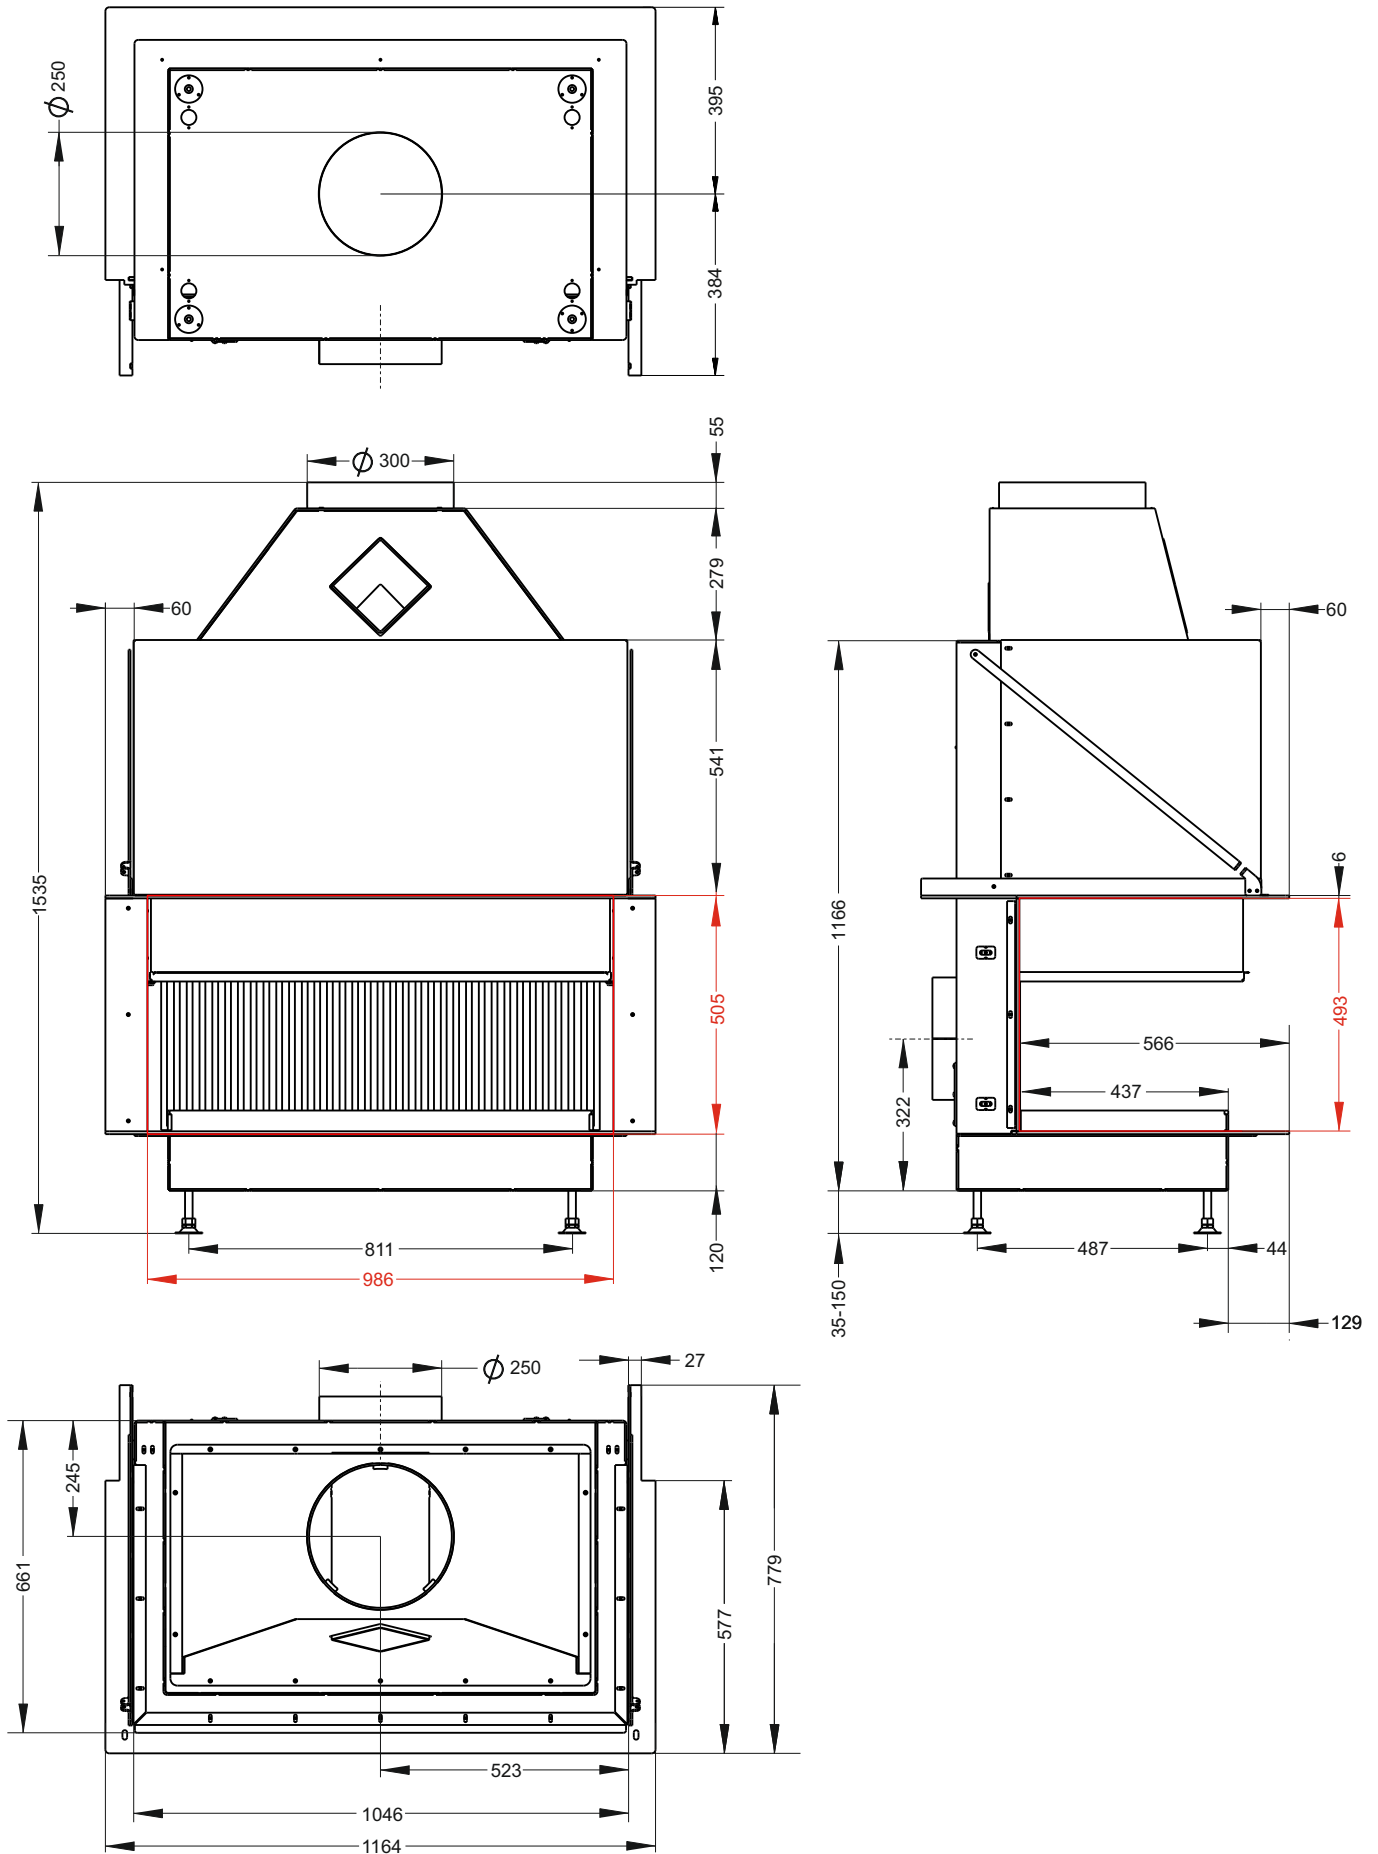

ТОПКА **О**ТКРЫТАЯ **П**ОДОВАЯ с **С**еткой
ОЗС 97\50

ТЕХНИЧЕСКИЕ ДАННЫЕ

■ Габаритные размеры	Ш-1164мм*В-1535мм*Г-779мм
■ Размер проёма для дверки	Ш-760мм *В-505мм
■ Диаметр дымового патрубка	Ø300 мм
■ Футеровка	Панели 3Д
■ Вес	370кг
■ В комплекте ножки, регулируемые по высоте	
■ Гарантия 5 лет при условии соблюдения прилагаемой инструкции и СНиП	